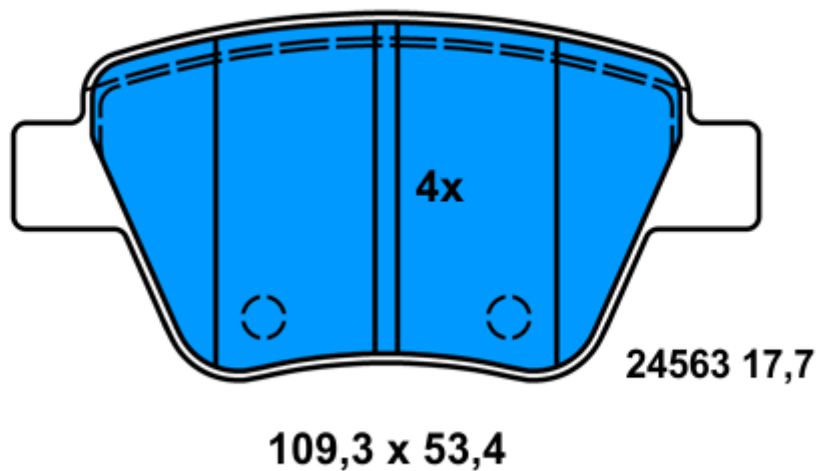

13.0460-3858.2 603858

Applicazioni:

- AUDI A1 / A1 Sportback (10-)
- AUDI A3 / A3 Sportback (03-13)
- AUDI A3 Cabrio (08-13)
- SEAT ALTEA (5P1) (04-)
- SEAT ALTEA XL (5P5) (06-)
- VOLKSWAGEN BEETLE (11-)
- VOLKSWAGEN BEETLE Cabriolet (12-)
- VOLKSWAGEN CADDY III (04-)
- VOLKSWAGEN EOS (06-)
- VOLKSWAGEN GOLF VI (08-)
- VOLKSWAGEN GOLF VI Cabriolet (11-)
- VOLKSWAGEN GOLF VI Variant (09-)
- VOLKSWAGEN JETTA VI (11-)
- SEAT LEON II (1P1) (05-12)
- SKODA OCTAVIA II (1Z) (04-13)
- VOLKSWAGEN SCIROCCO (08-)
- SKODA SUPERB II (08-)
- SKODA SUPERB Kombi (09-)
- VOLKSWAGEN TOURAN (03-)
- SKODA YETI (09-)